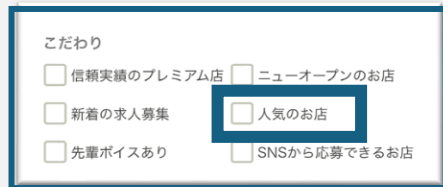

掲載タイプによる表示順位は以下の通り

- ① Sタイプ + DXパック
- ② Sタイプ + デコ
- ③ Sタイプ
- ④ Aタイプ + DXパック
- ⑤ Aタイプ + デコ
- ⑥ Aタイプ
- ⑦ Bタイプ + デコ
- ⑧ Bタイプ

DXオプション購入でガールズヘブン検索結果順位の変動とページの情報量が格段にUPし視認性が増します！

さらにはガールズヘブン内に様々な導線があり流入が見込めます。ヘブンネットにも特別アイコン表示あり。

表示順
がUP

ガールズヘブン表示詳細

ガールズヘブン表示詳細			
PC版	全国トップ下部に表示 (全国からランダム20件)	スマホ版	全国トップ下部に表示 (各エリアからランダム4店舗)
	エリアトップ下部に表示 (エリア内からランダム20件)		エリアトップDX求人に表示 (エリア内からランダム20件)
	お店検索結果で表示順アップ		お店検索結果に[★人気]アイコンが付く
		お店検索結果で表示順アップ	

ガールズヘブンご契約タイプによる更新ボタン回数

タイプ・オプション組み合わせ別の更新ボタン回数

S・DXタイプ：3回 S・デコOP：2回 Sタイプ：1回
A・DXタイプ：3回 A・デコOP：2回 Aタイプ：1回
B・デコOP：2回 Bタイプ：1回

流入の多いページに軒並み掲載、さらに検索絞り込みも強化

お仕事検索で見つけられやすい

人気店のアイコンが表示

求職者に人気の店としてアピールできる

さらに検索メニュー内の
こだわり条件で
「人気店」だけの絞りこみも可能

ヘブンネットにも特別アイコン表示があります

流入の多いページに入り口が設置

①エリアトップ

②エリアトップ

③こだわり条件設定

④ハンバーガーメニュー内

⑤全国トップ

⑥マイページ