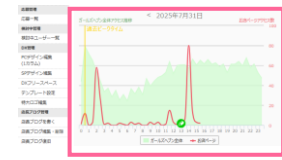

表示順
がUP

ガールズヘブン表示詳細

ガールズヘブン表示詳細			
PC版	全国トップ下部に表示 (全国からランダム20件)	スマホ版	全国トップ下部に表示 (各エリアからランダム4店舗)
	エリアトップ下部に表示 (エリア内からランダム20件)		エリアトップDX求人に表示 (エリア内からランダム20件)
	お店検索結果で表示順アップ		お店検索結果に[★人気]アイコンが付く
		お店検索結果で表示順アップ	

ヘブンネットにも特別アイコン表示があります

流入の多いページに入り口が設置

①エリアトップ

②エリアトップ

③こだわり条件設定

④ハンバーガーメニュー内

⑤全国トップ

⑥マイページ

⑦その他PC版でも露出が強化されます

DX店専用の
ランキングページも！

DXパックもしくはデコオプション購入店のみが掲載対象となるランキングがございます。
※該当ランキングは11ページをご参照ください。

画像枚数 + 画像サイズがUPで視認性と情報量を強化

お店ページ内の情報量 大幅増

▲▶デコオプションとDXパック店舗のデザイン比較

▶設定画像枚数・サイズ比較

デコオプション時			DXパック時		
更新ボタン回数	+1回		更新ボタン回数	+2回	
デコオプションロゴ	1枚	240×240	アピール画像	1枚	430×430
メイン画像	1枚	240×180	メイン画像	1枚	240×180
大画像	1枚	580×250	大画像	3枚	580×250
フォトギャラリー(サブ画像)	3枚	185×130	フォトギャラリー(サブ画像)	3枚	185×130
フリースペース	2個	745×無制限	フリースペース	2個	745×無制限
背景画像	1枚	スマホ推奨:横幅640px PC推奨1920px×1080px	背景画像	1枚	スマホ推奨:横幅640px PC推奨1920px×1080px
-			DXフリースペース	3枚	780×無制限 +HTMLタグの利用が可能

▲画面横いっぱい広がるアピール画像はファーストビューで情報を伝えやすい

▲もともとの視認性も高い大画像は3枚まで設定可能に。PC版では検索結果にてスライド表示されるため、お店ページまでで訴求できる内容が増えます

▲+HTMLタグの利用が可能で自由度が高く、かなりの大サイズで表示が可能なため訴求できる内容はかなり増えます

▲管理画面にアクセスグラフが表示されます

DXパック掲載料金表（DXパック＋デコオプションセット）